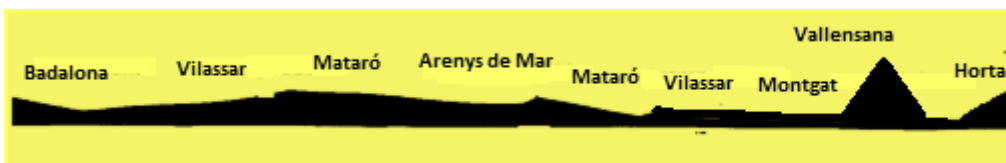

## SALIDAS INVERNALES DE CARRETERA 2022

### 4-Diciembre 8:00h. 90km.

Barcelona, Cornellá, Viladecans, Gavá, Castelldefels, Costas de Garraf, Sitges, Costas del Garraf, Castelldefels, Gavá, Viladecans, Cornellá, Barcelona. SALIDA: HOSPITAL VALLE HEBRÓN

### 11-Diciembre 8:00h. 90km.

Barcelona, Badalona, Montgat, Vilassar, Argentona, Llavanas, Arenys de Mar, Llavanas, Argentona, Vilassar, Montgat, Coll de la Vallensana, Santa Coloma, Horta. SALIDA: C/ TAJO CAFETERIA LA BOHEME