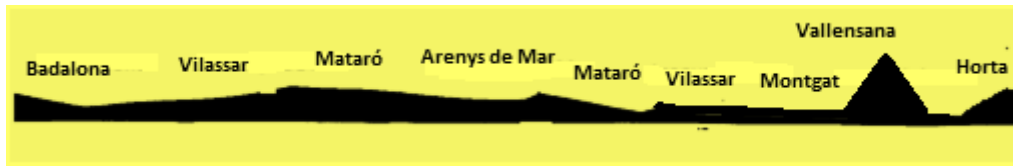

19-Febrero 8:00h. 90km.

Barcelona, Badalona, Montgat, Vilassar, Argentona, Llaveneras, Arenys de Mar, Llaveneras, Argentona, Vilassar, Montgat, Coll de la Vallensana, Santa Coloma, Horta. **SALIDA: C/ TAJO CAFETERIA LA BOHEME**