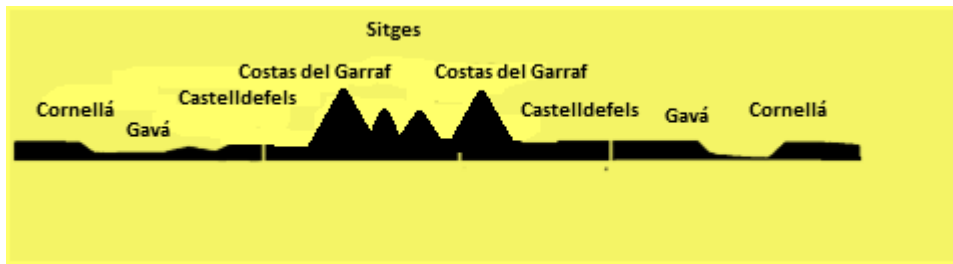

22-Enero

8:00h. 90km.

Barcelona, Cornellá, Viladecans, Gavá, Castelldefels, Costas de Garraf, Sitges, Costas del Garraf, Castelldefels, Gavá, Viladecans, Cornellá, Barcelona. SALIDA: HOSPITAL VALLE HEBRÓN

29-Enero

8:00h. 90km.