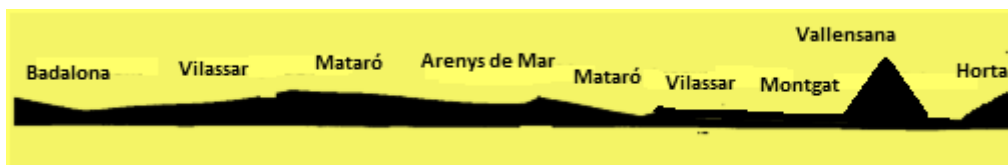

18-Diciembre 8:00h. 90km.

Barcelona, Badalona, Montgat, Vilassar, Argentona, Llaveneras, Arenys de Mar, Llaveneras, Argentona, Vilassar, Montgat, Coll de la Vallensana, Santa Coloma, Horta. SALIDA: C/ TAJO CAFETERIA LA BOHEME