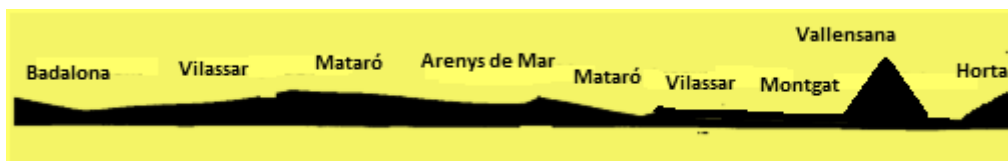

Barcelona, Badalona, Montgat, Vilassar, Argentona, Llaveneras, Arenys de Mar, Llaveneras, Argentona, Vilassar, Montgat, Coll de la Vallensana, Santa Coloma, Horta. SALIDA: C/ TAJO CAFETERIA LA BOHEME

12-Febrero

8:00h.

90km.