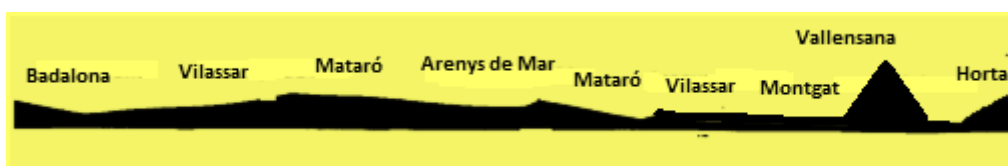

SALIDAS INVERNALES DE CARRETERA 2023

8-Enero 8:00h. 90km.

Barcelona, Badalona, Montgat, Vilassar, Argentona, Llaveneras, Arenys de Mar, Llaveneras, Argentona, Vilassar, Montgat, Coll de la Vallensana, Santa Coloma, Horta. SALIDA: C/ TAJO CAFETERIA LA BOHEME