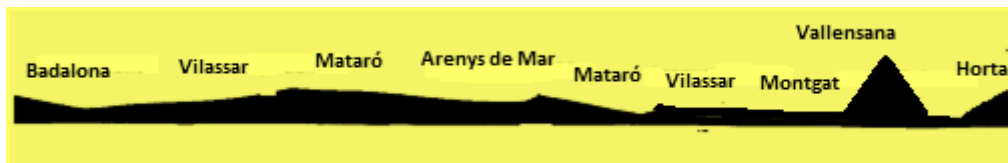

Barcelona, Badalona, Montgat, Vilassar, Argentona, Llaveneras, Arenys de Mar, Llaveneras, Argentona, Vilassar, Montgat, Coll de la Vallensana, Santa Coloma, Horta. SALIDA: C/ TAJO CAFETERIA LA BOHEME

5-Febrero

8:00h.

90km.