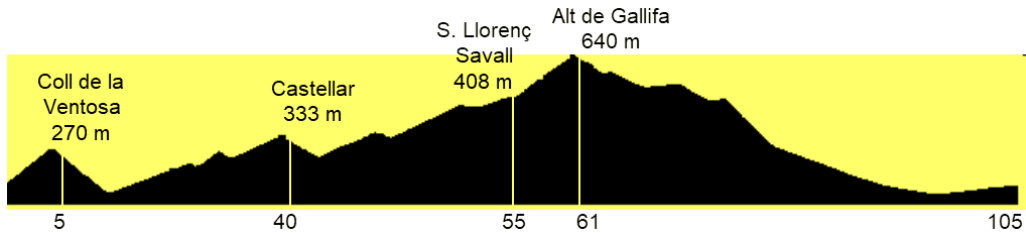

Club Ciclista HORTA

TEMPORADA 2020

SALIDAS CARRETERA

JULIO

5-JULIO

7:00h.

95km.

Barcelona, Cementerio Montcada, La Llagosta, Mollet Gallecs, Parets, L' Ametlla, La Garriga, Marata, La Torreta, Valldoriolf, La Roca, Montcada, Cementerio, Barcelona.
SALIDA: C/ TAJO CAFETERIA LA BOHEME

12-JULIO 7:00h. 105km.

Barcelona, Cementerio, Barbera del Valles, Sabadell, La Salut, Setmenat Castellar del Valles, **Sant Llorenç de Savall**, Gallifa, Sant Feliu de Codines, Caldes, Palau, Montcada, Barcelona. **SALIDA: C/TAJO CAFETERIA LA BOHEME**

19-JULIO 7:00h. 95km.

Barcelona, Rabassada, Sant Cugat, Rubí, Terrassa, Ullastrell, El Suro, **Les Carpes**, Martorell, Ullastrell, Castellbisbal, Can Viver, Rubí, Sant Cugat, Cerdanyola, Forat del Vent, Barcelona. **SALIDA: HOSPITAL VALLE HEBRÓN**

26-JULIO 7:00h. 85km.

Barcelona, Cementerio Montcada, La Roca, **Sant Carles**, Dosruis, Órrius, Montornes, Del Valles, Montcada, Cementerio, Barcelona. **SALIDA: C/ TAJO CAFETERIA LA BOHEME**