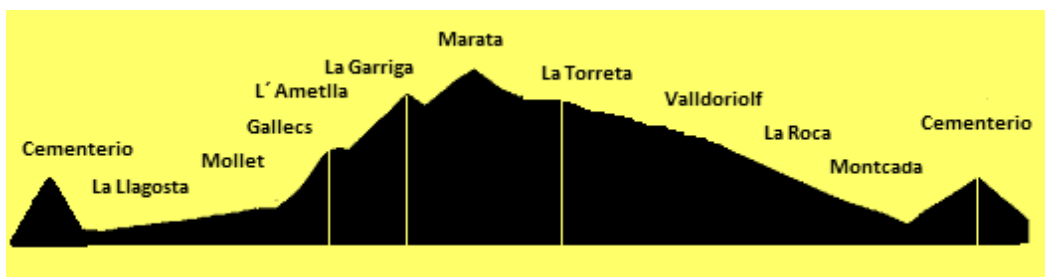

Club Ciclista HORTA

TEMPORADA 2020

SALIDAS CARRETERA

JULIO

5-JULIO

7:00h.

95km.

Barcelona, Cementerio Montcada, La Llagosta, Mollet Gallecs, Parets, L' Ametlla, La Garriga, Marata, La Torreta, Valldoriolf, La Roca, Montcada, Cementerio, Barcelona.
SALIDA: C/ TAJO CAFETERIA LA BOHEME

12-JULIO 7:00h. 105km.

Barcelona, Cementerio, Barbera del Valles, Sabadell, La Salut, Setmenat Castellar del Valles, **Sant Llorenç de Savall**, Gallifa, Sant Feliu de Codines, Caldes, Palau, Montcada, Barcelona. **SALIDA: C/TAJO CAFETERIA LA BOHEME**

19-JULIO 7:00h. 95km.

Barcelona, Rabassada, Sant Cugat, Rubí, Terrassa, Ullastrell, El Suro, **Les Carpes**, Martorell, Ullastrell, Castellbisbal, Can Viver, Rubí, Sant Cugat, Cerdanyola, Forat del Vent, Barcelona. **SALIDA: HOSPITAL VALLE HEBRÓN**

26-JULIO 7:00h. 85km.

Barcelona, Cementerio Montcada, La Roca, **Sant Carles**, Dosruis, Órrius, Montornes, Del Valles, Montcada, Cementerio, Barcelona. **SALIDA: C/ TAJO CAFETERIA LA BOHEME**