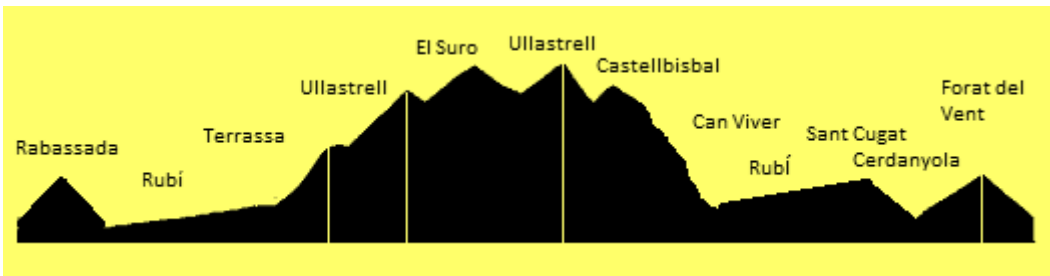

Club Ciclista HORTA

TEMPORADA 2020

SALIDAS CARRETERA

JULIO

5-JULIO

7:00h.

95km.

Barcelona, Cementerio Montcada, La Llagosta, Mollet Gallecs, Parets, L' Ametlla, La Garriga, Marata, La Torreta, Valldoriolf, La Roca, Montcada, Cementerio, Barcelona.
SALIDA: C/ TAJO CAFETERIA LA BOHEME

12-JULIO 7:00h. 105km.

Barcelona, Cementerio, Barbera del Valles, Sabadell, La Salut, Setmenat Castellar del Valles, **Sant Llorenç de Savall**, Gallifa, Sant Feliu de Codines, Caldes, Palau, Montcada, Barcelona. **SALIDA: C/TAJO CAFETERIA LA BOHEME**

19-JULIO 7:00h. 95km.

Barcelona, Rabassada, Sant Cugat, Rubí, Terrassa, Ullastrell, El Suro, **Les Carpes**, Martorell, Ullastrell, Castellbisbal, Can Viver, Rubí, Sant Cugat, Cerdanyola, Forat del Vent, Barcelona. **SALIDA: HOSPITAL VALLE HEBRÓN**

26-JULIO 7:00h. 85km.

Barcelona, Cementerio Montcada, La Roca, **Sant Carles**, Dosruis, Órrius, Montornes, Del Valles, Montcada, Cementerio, Barcelona. **SALIDA: C/ TAJO CAFETERIA LA BOHEME**