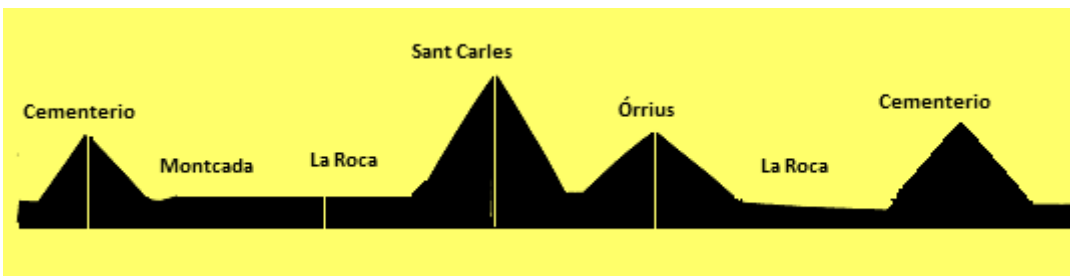

Club Ciclista HORTA

TEMPORADA 2020

SALIDAS CARRETERA

JULIO

5-JULIO

7:00h.

95km.

Barcelona, Cementerio Montcada, La Llagosta, Mollet Gallecs, Parets, L' Ametlla, La Garriga, Marata, La Torreta, Valldoriolf, La Roca, Montcada, Cementerio, Barcelona.
SALIDA: C/ TAJO CAFETERIA LA BOHEME

12-JULIO 7:00h. 105km.

Barcelona, Cementerio, Barbera del Valles, Sabadell, La Salut, Setmenat Castellar del Valles, **Sant Llorenç de Savall**, Gallifa, Sant Feliu de Codines, Caldes, Palau, Montcada, Barcelona. **SALIDA: C/TAJO CAFETERIA LA BOHEME**

19-JULIO 7:00h. 95km.

Barcelona, Rabassada, Sant Cugat, Rubí, Terrassa, Ullastrell, El Suro, **Les Carpes**, Martorell, Ullastrell, Castellbisbal, Can Viver, Rubí, Sant Cugat, Cerdanyola, Forat del Vent, Barcelona. **SALIDA: HOSPITAL VALLE HEBRÓN**

26-JULIO 7:00h. 85km.

Barcelona, Cementerio Montcada, La Roca, **Sant Carles**, Dosruis, Órrius, Montornes, Del Valles, Montcada, Cementerio, Barcelona. **SALIDA: C/ TAJO CAFETERIA LA BOHEME**