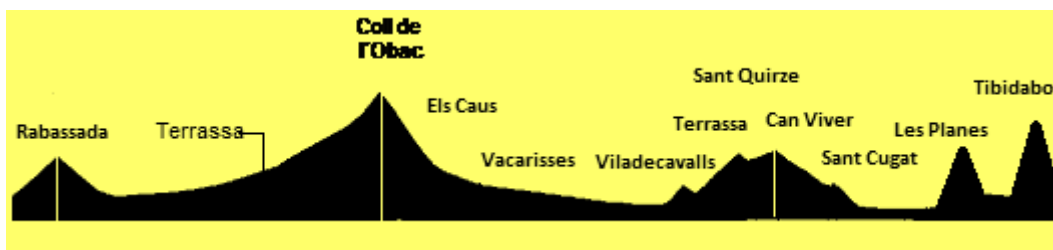

Club Ciclista
HORTA

TEMPORADA 2020

SALIDAS CARRETERA

SEPTIEMBRE Y OCTUBRE

6-SEPTIEMBRE 7:00h. 95km.

Barcelona, Meridiana, Montcada, La Roca, La Conreria, Montgat, Argentona, **Dosrius, El Massuet del Far, Can Bordoí, Dosrius**, Coll de Parpers, La Roca, Montcada, Cementerio, Barcelona . **SALIDA: C/ TAJO. CAFETERIA LA BOHEME**

13-SEPTIEMBRE 7:15h. 95km.

Barcelona, Rabassada, Sant Cugat, Rubí, Les Fonts, Riera, Coll d'Obac, Els Caus, Vacarisses, Viladecavalls, Terrassa, Sant Quirze, Can Viver, Rubí, Sant Cugat, Les Planes, Tibidabo, Horta. **SALIDA: HOSPITAL VALLE HEBRON**

20-SEPTIEMBRE 7:15h 110km.

Barcelona, Cementiri Montcada, Palau, Caldes, S. Feliu de Codines, Gallifa, Alt de Gallifa, **S. Llorenç Savall**, Castellar, Sentmenat, Torre Marimón, Palau, Sta. Perpetua, La Llagosta, Montcada, Cementiri Barcelona. **SALIDA: C/ TAJO CAFETERIA LA BOHEME**

25-OCTUBRE 8:00h. 95 km.

Barcelona, Cornellá, St. Boi, Viladecans, Gavá, Castelldefels, Garraf, Ermita de la Trinitat, Costas del Garraf, Castelldefels, Gavá, Viladecans, Sant Boi, Cornellá, Barcelona. **SALIDA: HOSPITAL VALLE HEBRÓN**