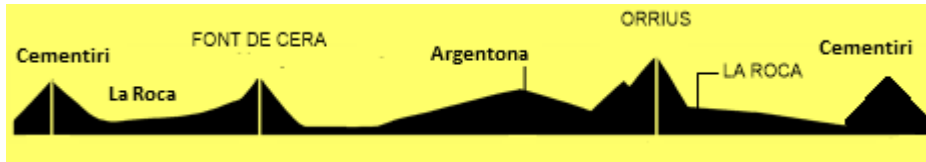

4-OCTUBRE 8:00h. 100km.

Barcelona, Cementerio, Montcada, La Roca, Font de Cera, Masnou, Argentona, Orrius, La Roca, Montcada, Cementerio, Barcelona. **SALIDA: C/ TAJO. CAFETERIA LA BOHEME**