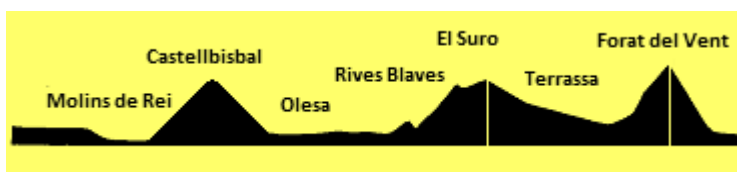

27-SEPTIEMBRE 7:30h 95km.

Barcelona, Sant Just, Molins de Rei, El Papiol, Castellbisbal, Les Carpes, Olesa, Rivas Blavas, El Suro, Terrassa, Les Fonts, Rubí, Sant Cugat, Cerdanyola, Forat del Vent, Horta, **SALIDA: .HOSPITAL VALLE HEBRÓN**