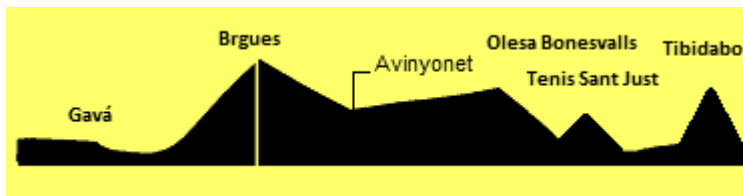

27-SEPTIEMBRE 7:30h 95km.

Barcelona, Sant Just, Molins de Rei, El Papiol, Castellbisbal, Les Carpes, Olesa, Rivas Blavas, El Suro, Terrassa, Les Fonts, Rubí, Sant Cugat, Cerdanyola, Forat del Vent, Horta, **SALIDA: .HOSPITAL VALLE HEBRÓN**

4-OCTUBRE 8:00h. 100km.

Barcelona, Cementerio, Montcada, La Roca, Font de Cera, Masnou, Argentona, Orrius, La Roca, Montcada, Cementerio, Barcelona. **SALIDA: C/ TAJO. CAFETERIA LA BOHEME**

11-OCTUBRE 8:00h. 95km.