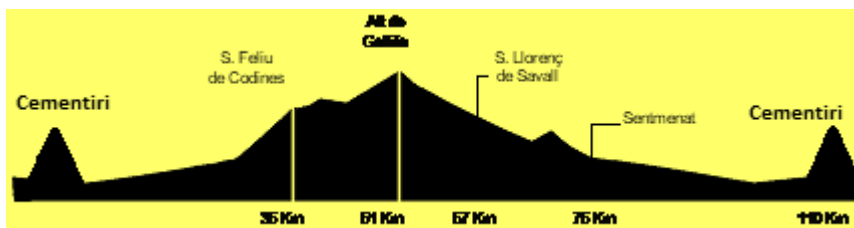

20-SEPTIEMBRE 7:15h 110km.

Barcelona, Cementiri Montcada, Palau, Caldes, S. Feliu de Codines, Gallifa, Alt de Gallifa, **S. Llorenç Savall**, Castellar, Sentmenat, Torre Marimón, Palau, Sta. Perpetua, La Llagosta, Montcada, Cementiri Barcelona. **SALIDA: C/ TAJO CAFETERIA LA BOHEME**